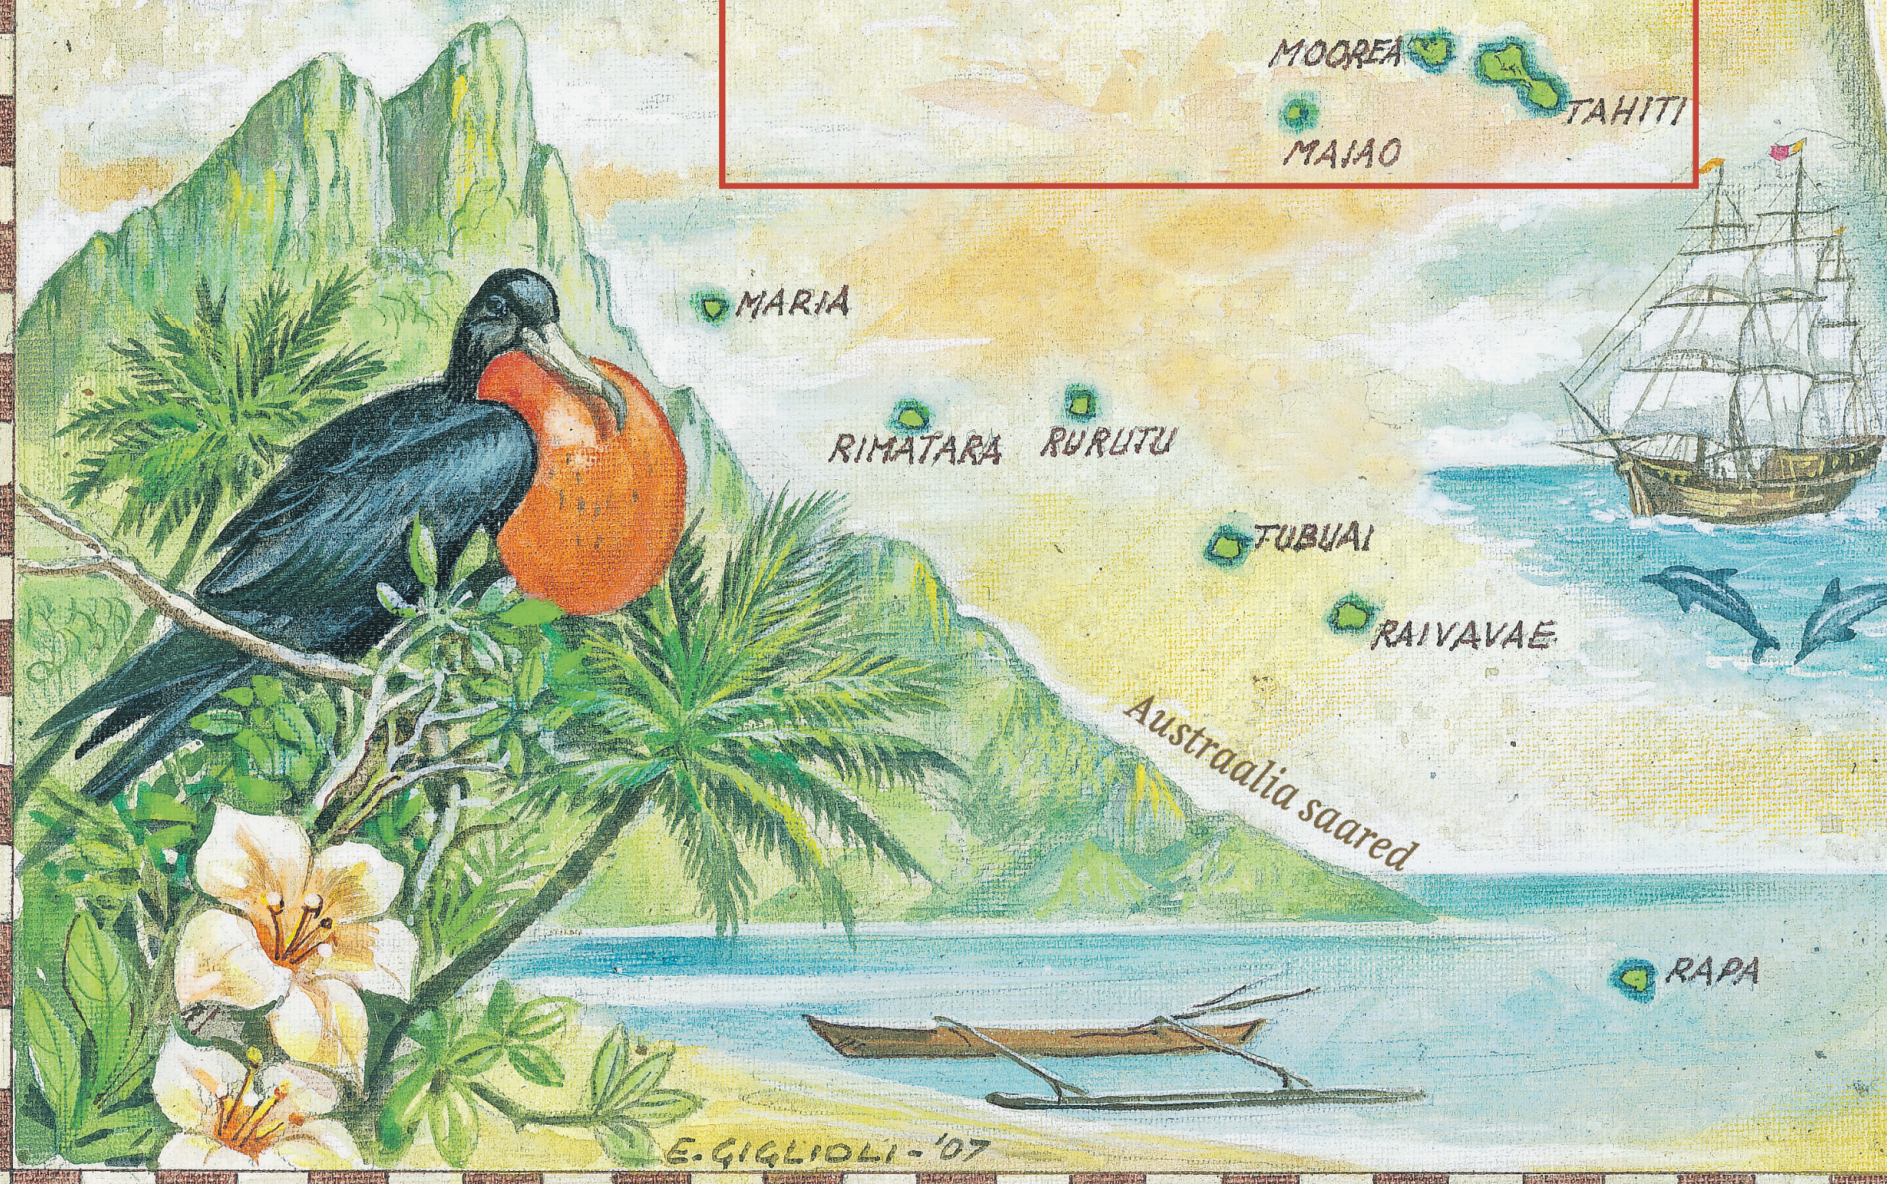

MAUPITI

Vähi pöörjioon

Ekvaator

Kaljukitse pöörjioon

MARIA

RIMATARA RURUTU

TUBUAI

RAIVAVAE

Austraalia saared

RAPA

E. GIGLIOLI - '07