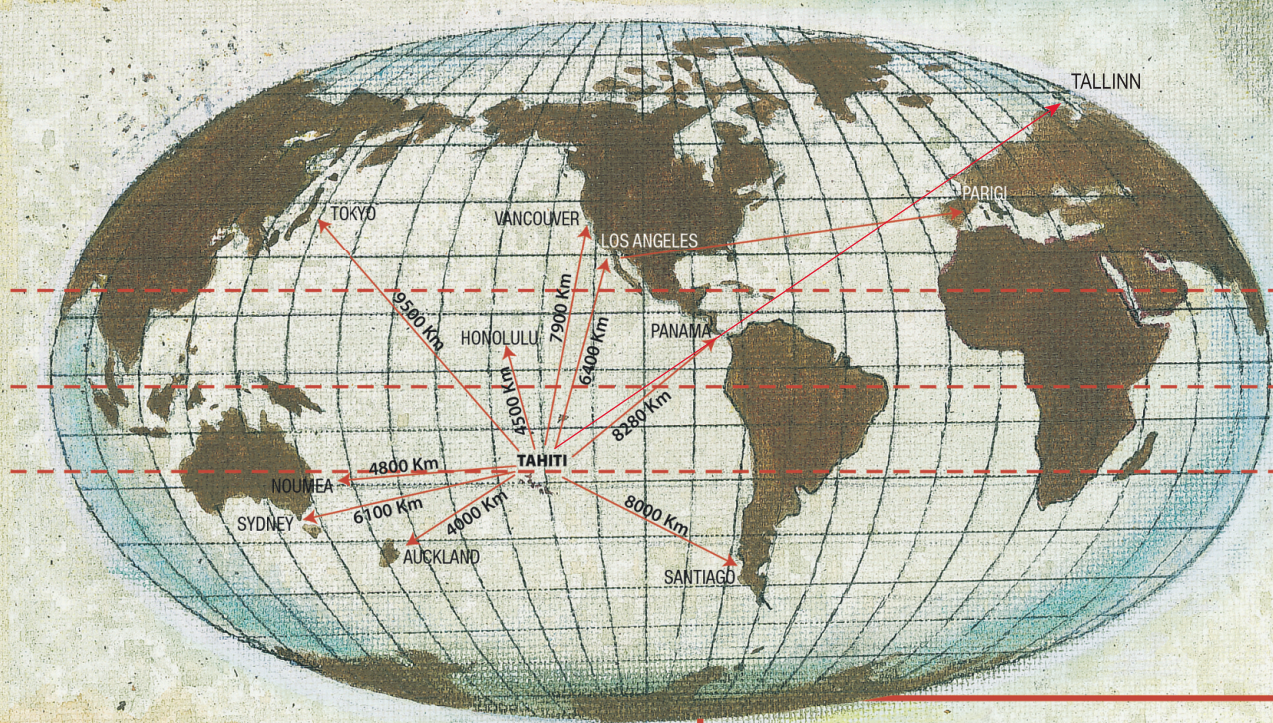

MAUPITI

Vähi pöörjioon

Ekvaator

Kaljukitse pöörjioon

MARIA

RIMATARA RURUTU

TUBUAI

RAIVAVAE

Austraalia saared

RAPA

E. GIGLIOLI - '07