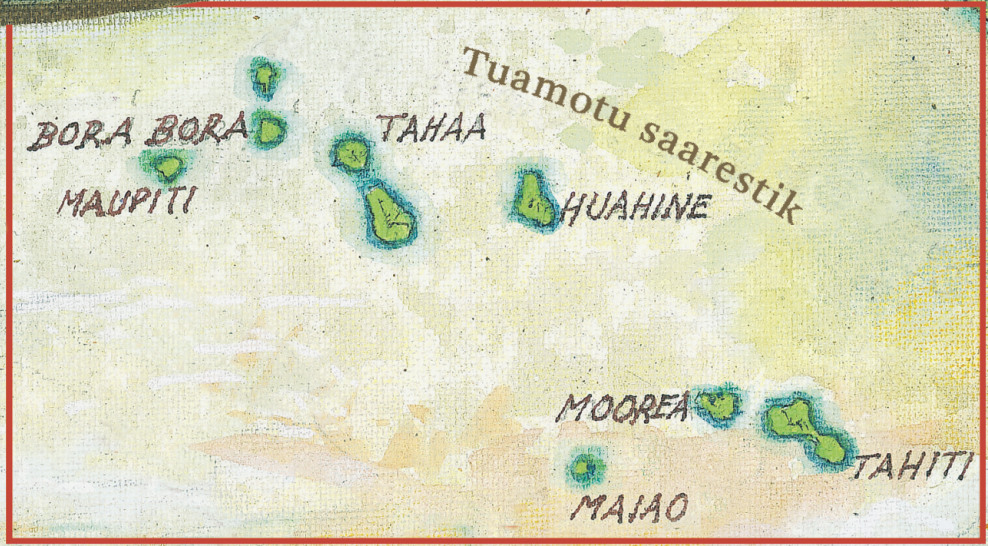

MAUPITI

Vähi pöörjioon

Ekvaator

Kaljukitse pöörjioon

MARIA

RIMATARA RURUTU

TUBUAI

RAIVAVAE

Austraalia saared

RAPA

E. GIGLIOLI - '07