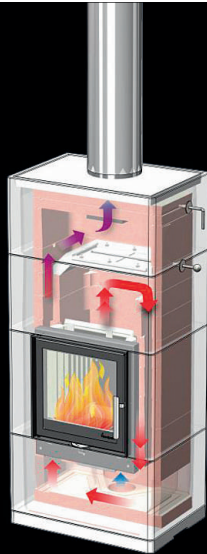

Nordpeis

**KAMPAANIA
AHJUD 2013**

AHJUDE TEHNILISED ANDMED

	M	M+1	XL	XL+1
Kaal (kg)	610	717	1330	1672
Mõõdud (mm)	K 1485 L 680 S 480	K 1805 L 680 S 480	K 1650 L 1150 S 600	K 2050 L 1150 S 600
Kasutegur (%)	84	85,2	87,6	88,6
Soojasalvestus	100% – 4,9 h 50% – 14,1 h 25% – 21,7 h	100% – 5,7 h 50% – 13 h 25% – 20,5 h	100% – 6,7 h 50% – 10,6 h 25% – 22,6 h	100% – 6,9 h 50% – 10,4 h 25% – 21,7 h
Salvestatud energia (kWh)	39,5	40,2	87,2	88,6
Suitsutoru Ø (mm)	150	150	150	150
Kõetav ruum (m ²)	kuni 50	kuni 60	kuni 80	kuni 90

Ühendus korstnaga pealt, tagant, küljelt.

Suur valik sooduspakkumisi: www.raidkivi.ee

Salong **KAMINAKODA**

TALLINN: Pärnu mnt 139e/2, tel 677 6977

TARTU: Tähe 127e (XNord OÜ Kaminasalong), tel 5661 5954

KAMINAKODA