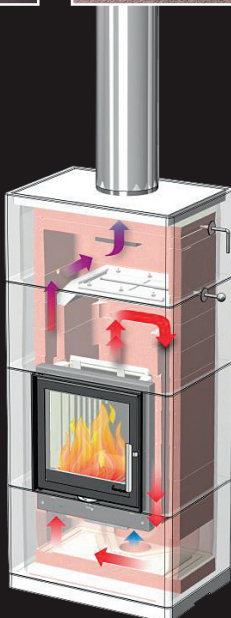

SALZBURG L

Soojussalvestus ja konvektsiooni
soojus ühes

3779 €
~~4148 €~~

SALZBURG M

2490 €
~~2930 €~~

SALZBURG M+1

2780 €
~~3295 €~~

SALZBURG XL

4450 €
~~5236 €~~

Nordpeis
Kampaania

AHJUD
2014

AHJUDE TEHNILISED ANDMED

Mudel	M	M+1	L	XL
Kaal (kg)	610	717	965	1330
Mõõdud (mm)	K 1485 L 680 S 480	K 1805 L 680 S 480	K 1740 L 800 S 550	K 1650 L 1150 S 600
Kasutegur (%)	84	85,2	90	87,6
Sooja-salvestus	100% – 4,9 h 50% – 14,1 h 25% – 21,7 h	100% – 5,7 h 50% – 13 h 25% – 20,5 h	100% – 4,4 h 50% – 16,7 h 25% – 27 h	100% – 6,7 h 50% – 10,6 h 25% – 22,6 h
Salvestatud energia (kWh)	39,5	40,2	87,2	87,2
Kõetav ruum (m ²)	kuni 50	kuni 60	kuni 70	kuni 80