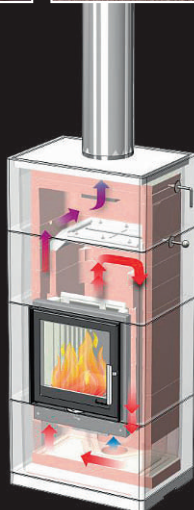

SALZBURG L

Soojussalvestus ja konvektsiooni soojus ühes

3779 €

SALZBURG M

2490 €
~~2930 €~~

SALZBURG M+1

2780 €
~~3295 €~~

SALZBURG XL

4450 €
~~5236 €~~

Nordpeis
Kampaania

AHJUD
2014

AHJUDE TEHNILISED ANDMED

| Mudel | M | M+1 | L | XL |
|-------------------------------|--|--|--|--|
| Kaal (kg) | 610 | 717 | 965 | 1330 |
| Mõõdud (mm) | K 1485 L 680 S 480 | K 1805 L 680 S 480 | K 1740 L 800 S 550 | K 1650 L 1150 S 600 |
| Kasutegur (%) | 84 | 85,2 | 90 | 87,6 |
| Sooja-salvestus | 100% – 4,9 h 50% – 14,1 h 25% – 21,7 h | 100% – 5,7 h 50% – 13 h 25% – 20,5 h | 100% – 4,4 h 50% – 16,7 h 25% – 27 h | 100% – 6,7 h 50% – 10,6 h 25% – 22,6 h |
| Salvestatud energia (kWh) | 39,5 | 40,2 | 87,2 | 87,2 |
| Kõetav ruum (m ²) | kuni 50 | kuni 60 | kuni 70 | kuni 80 |