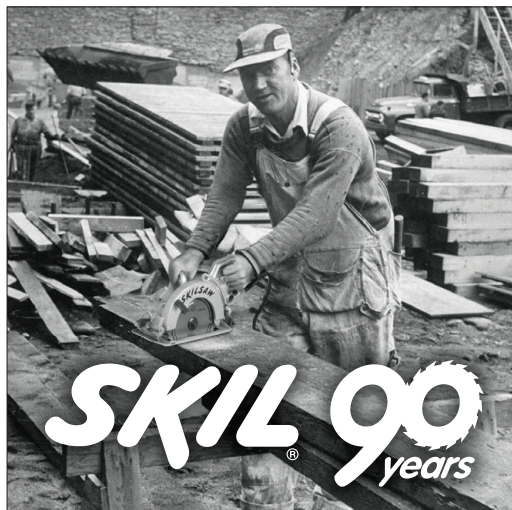

Äripäev

Oma Maja

juuni 2014 | nr 5 (120)

Skil on rohkem kui 90 aasta jooksul omandanud silmapaistva maine. Maine põhineb enam kui 130 miljonil müüdüd tööriistal, sõltumatute (tarbija)testide arvukatel auhindadel ning paljudel leiutistel ja patentidel.

1923. aastal leiutas Edmond Michel maailma esimese elektrilise sae. Ta asutas koos äripartner Joseph Sullivaniga firma Skilsaw Incorporated. Sellega algas peaaegu piiramatu hulga edukate elektriliste tööriistade väljatootamine.