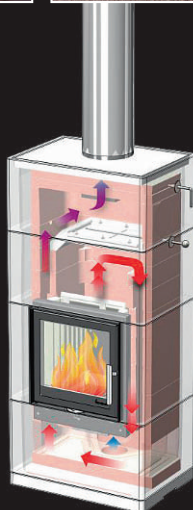

**SALZBURG L**

Soojussalvestus ja konvektsiooni soojus ühes

**3779 €**

**SALZBURG M**

**2490 €**  
~~2930 €~~

**SALZBURG M+1**

**2780 €**  
~~3295 €~~

**SALZBURG XL**

**4450 €**  
~~5236 €~~

**Nordpeis**  
**Kampaania**

**AHJUD**  
**2014**

**AHJUDE TEHNILISED ANDMED**

Mudel	M	M+1	L	XL
Kaal (kg)	610	717	965	1330
Mõõdud (mm)	K 1485 L 680 S 480	K 1805 L 680 S 480	K 1740 L 800 S 550	K 1650 L 1150 S 600
Kasutegur (%)	84	85,2	90	87,6
Sooja-salvestus	100% – 4,9 h 50% – 14,1 h 25% – 21,7 h	100% – 5,7 h 50% – 13 h 25% – 20,5 h	100% – 4,4 h 50% – 16,7 h 25% – 27 h	100% – 6,7 h 50% – 10,6 h 25% – 22,6 h
Salvestatud energia (kWh)	39,5	40,2	87,2	87,2
Kõetav ruum (m <sup>2</sup> )	kuni 50	kuni 60	kuni 70	kuni 80