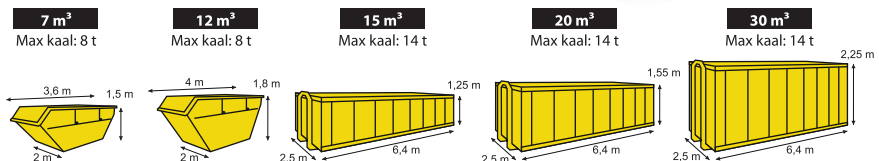

Prügiekspert OÜ

Kanali tee 1
10112 Tallinn
GSM 528 0090
tel 621 2777
faks 640 3765
info@prügiekspert.com

Konteinerite valik:

www.prygiekspert.com

Eelista kohaliku kvaliteeti!

**ALATI PARIMAD
PAKKUMISED!**