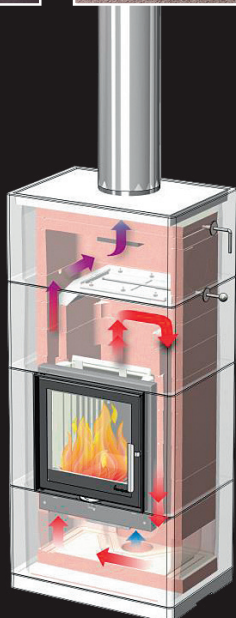

Nordpeis
Kampaania

AHJUD
2014