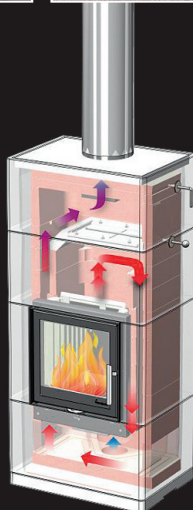

**SALZBURG L**

Soojussalvestus ja konvektsiooni soojus ühes

**3779 €**  
~~4476 €~~

**SALZBURG M**

**2490 €**  
~~2930 €~~

**SALZBURG M+1**

**2780 €**  
~~3295 €~~

**SALZBURG XL**

**4450 €**  
~~5236 €~~

**Nordpeis**  
**Kampaania**

**AHJUD**  
**2014**

**AHJUDE TEHNILISED ANDMED**

Mudel	M	M+1	L	XL
Kaal (kg)	610	717	965	1330
Mõõdud (mm)	K 1485 L 680 S 480	K 1805 L 680 S 480	K 1740 L 800 S 550	K 1650 L 1150 S 600
Kasutegur (%)	84	85,2	90	87,6
Sooja-salvestus	100% – 4,9 h 50% – 14,1 h 25% – 21,7 h	100% – 5,7 h 50% – 13 h 25% – 20,5 h	100% – 4,4 h 50% – 16,7 h 25% – 27 h	100% – 6,7 h 50% – 10,6 h 25% – 22,6 h
Salvestatud energia (kWh)	39,5	40,2	45,1	87,2
Kõetav ruum (m <sup>2</sup> )	kuni 50	kuni 60	kuni 70	kuni 80