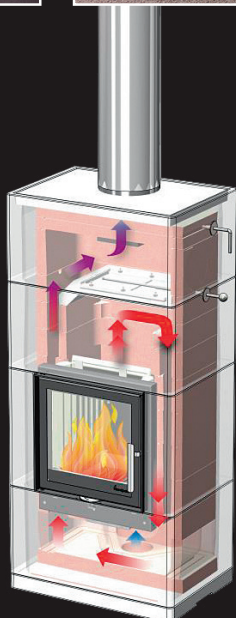

## SALZBURG XL

**4450 €**

~~5236 €~~

**Nordpeis**  
**Kampania**

**AHJUD**  
**2014**

## AHJUDE TEHNILISED ANDMED

Mudel	M	M+1	L	XL
Kaal (kg)	610	717	965	1330
Mõõdud (mm)	K 1485 L 680 S 480	K 1805 L 680 S 480	K 1740 L 800 S 550	K 1650 L 1150 S 600
Kasutegur (%)	84	85,2	90	87,6
Sooja-salvestus	100% – 4,9 h 50% – 14,1 h 25% – 21,7 h	100% – 5,7 h 50% – 13 h 25% – 20,5 h	100% – 4,4 h 50% – 16,7 h 25% – 27 h	100% – 6,7 h 50% – 10,6 h 25% – 22,6 h
Salvestatud energia (kWh)	39,5	40,2	45,1	87,2
Kõetav ruum (m <sup>2</sup> )	kuni 50	kuni 60	kuni 70	kuni 80