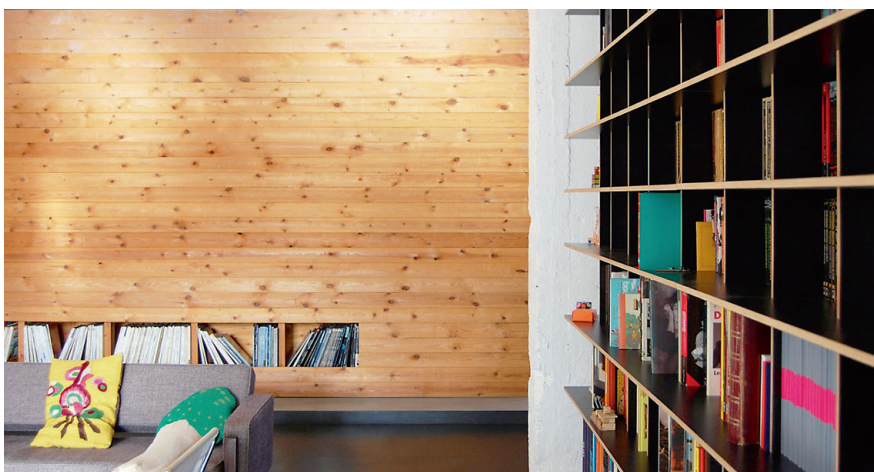

TAUST

Kodu laahoones
Asukoht:
Brüssel, Belgia
Arhitektid: Shin
Bogdan Hagi-
wara, Shizuka
Hariu, SHSH
Architecture +
Scenography

Laahoone
puuduvaid
seinu tekita-
vad rohked
raamaturiulid.
See lisab suu-
rele ruumile ka
hubasust.

Aknata maga-
mistuppa tuleb
päevavalgus
läbi klaasist
lükanduste.

Mööbel / sisustus / disain

Habitare

9.-13.9. Messukeskus Helsinki

Uuenev Habitare pakub ideid ja lahendusi mistahes ruumile uut kujundust luua soovid.