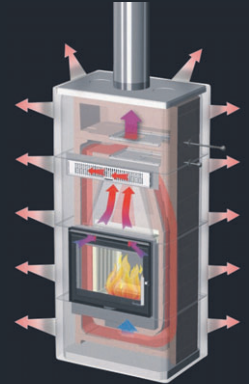

Nordpeis

THE NORWEGIAN EXPERIENCE

AHJUD

NORRA KVALITEET

SALZBURG M+1

2780 €

~~3295 €~~

Salzburg L

SALZBURG M

2490 €

~~2930 €~~

SALZBURG L

3779 €

~~4446 €~~

SALZBURG L+1

4232 €

~~4979 €~~

SALZBURG XL

4450 €

~~5236 €~~

Soojussalvestus ja konvektsioonisoojus ühes

SALZBURG XL+1

4999 €

~~5899 €~~

SALZBURG XL+2

5577 €

~~6561 €~~

AHJUDE TEHNILISED ANDMED

MUDEL	M	M+1	L	L+1	XL	XL+1	XL+2
KAAL	610 kg	717 kg	965 kg	1206 kg	1330 kg	1672 kg	2014 kg
MÕÖDUD	K 1485 mm L 680 mm S 480 mm	K 1805 mm L 680 mm S 480 mm	K 1740 mm L 800 mm S 550 mm	K 2160 mm L 800 mm S 550 mm	K 1650 mm L 1150 mm S 600 mm	K 2050 mm L 1150 mm S 600 mm	K 2450 mm L 1150 mm S 600 mm
KASUTEGUR	84%	85,2%	90%	90%	87,6%	89%	90,5%
SOOJA-SALVESTUS	100% – 4,9 h 50% – 14,1 h 25% – 21,7 h	100% – 5,7 h 50% – 13 h 25% – 20,5 h	100% – 4,4 h 50% – 16,7 h 25% – 27,0 h	100% – 6,7 h 50% – 10,6 h 25% – 22,6 h	100% – 6,7 h 50% – 10,6 h 25% – 22,6 h	100% – 6,7 h 50% – 10,4 h 25% – 21,7 h	100% – 7 h 50% – 10,1 h 25% – 20,8 h
SALVESTATUD ENERGIA	39,5 kWh	40,2 kWh	45,1 kWh	46,1 kWh	87,6 kWh	88,6 kWh	90 kWh
KÕETAV RUUM	kuni 50 m²	kuni 60 m²	kuni 70 m²	kuni 80 m²	kuni 80 m²	kuni 90 m²	kuni 100 m²

Ühendus korstnaga pealt, tagant, küljelt.

Suur valik sooduspakkumisi: www.raidkivi.ee

Salong KAMINAKODA
Tallinn: Pärnu mnt 139e/2, tel 677 6977
Tartu: Tähe 127e (Xnord OÜ Kaminasalong), tel 5661 5954

KAMINAKODA

kaminakoda@raidkivi.ee • www.raidkivi.ee