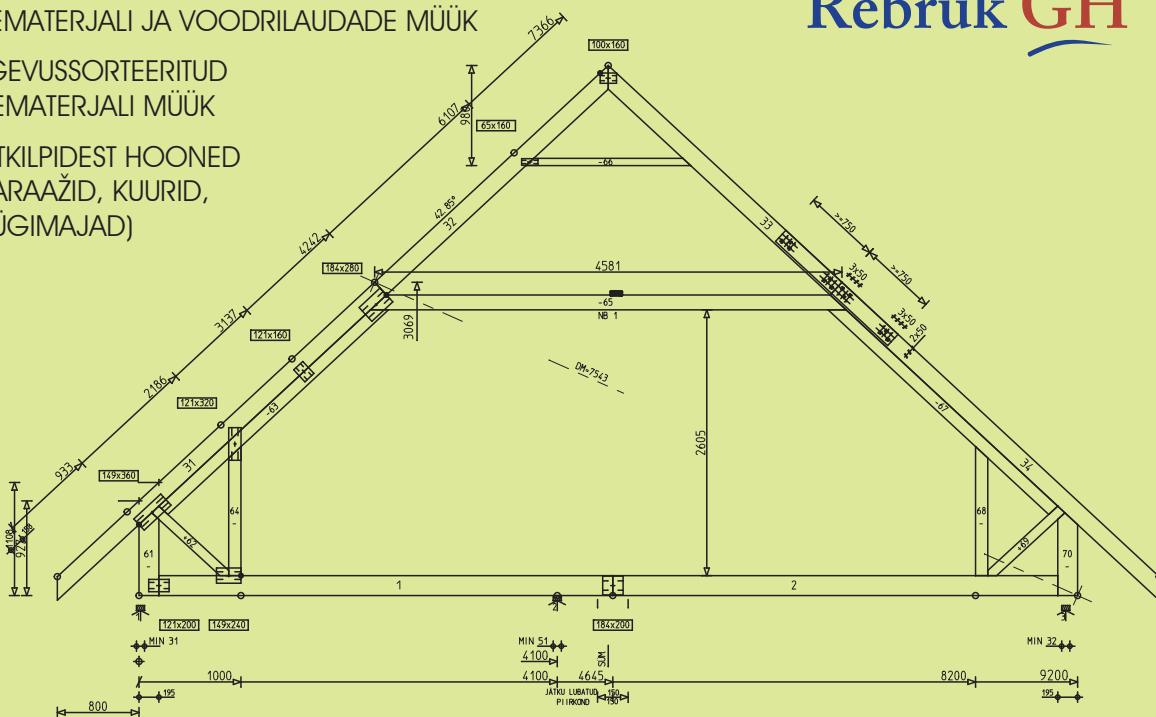

Rebruk GH

OÜ Rebruk GH

Reopalu, Väätsa vald

Tel 524 6954, 385 1062

e-post rebruk@rebruk.ee