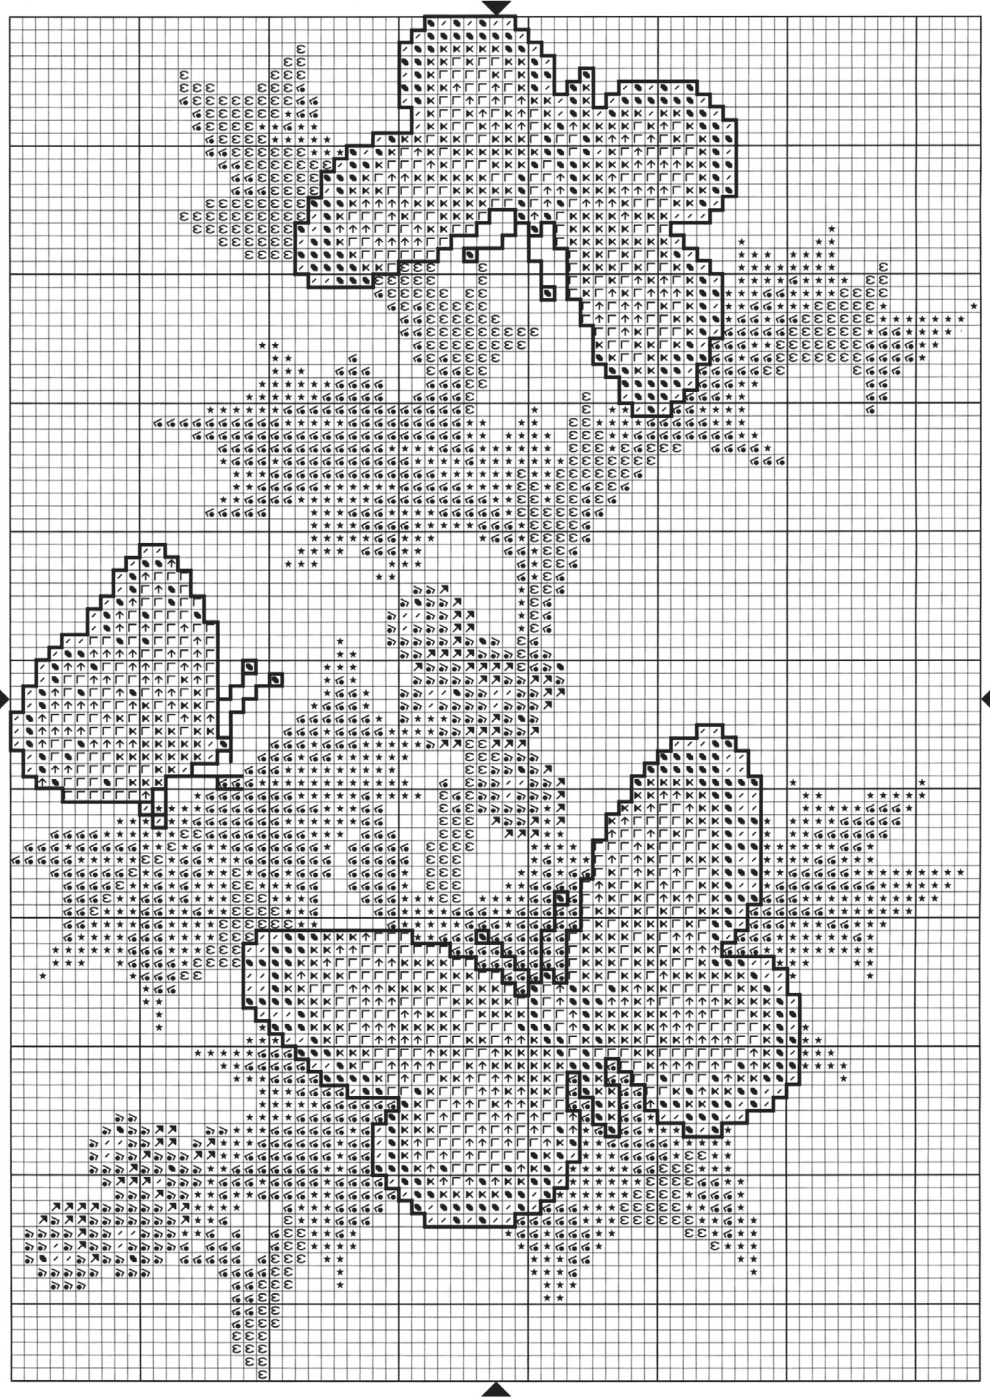

Ristpistes liblikapilt

Lilli ja liblikaid tikkides jõuab ehk kevadki kiiremmini kohale.

Lugejate soovil hakame avaldama tikandimustreid, seekordne on pärit ajakirjast *Võšitõje Kartinõ*.

TARGU TALITA

Veebruari lõpuni
kõigis Eesti Optiku
kauplustes prillitellijale

**KAKS ALLAHINDLUST
ÜHEKORRAGA!**

**KLAASID
-30%**

**RAAMID
-30%**

Kõik
päikesepriid
-50%

Soodustus kehtib raamide ja klaaside koostul.

EESTI OPTIK MEIE KAUPLUSED Tallinnas Väike-Karja 5, Kaubamaja 6, Tartu mnt 45, Sõpruse pst 213, Pärnu mnt 17, Pärnu mnt 68, Pärnu mnt 238 Järve Selveris, Kuressaares Kohtu 1, Tartus Rüütli 10, Pärnus Hospitali 14, Lai t 11 (Port Artur 2), Viljandis Turu 6, Kärdlas Heltermaa mnt 14A, Paldes Vee 3, Raplas Tallinna mnt 14, Rakveres Tallinna mnt 16, Jõhvis Narva mnt 5.