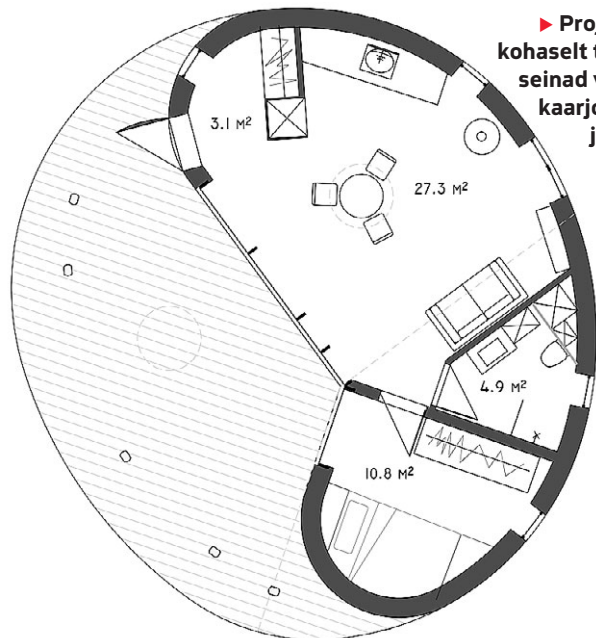

**Äp MIS ON MIS**

- ▶ Asukoht: Lääne-Virumaa, Tapa vald, Patika küla.
- ▶ Korruseid: 1
- ▶ Ehitusalune pind: 98 m<sup>2</sup>
- ▶ Arhitektid: Tõnu Laigu ja Johan Tali
- ▶ Töö on tehtud QP Arhitektid OÜs
- ▶ Hoone valmis 2009

**Kui Ees-  
tis poleks  
külma, vihma ega  
sääski, siis poleks  
aknaklaasi toa ja  
terrassi vahele vaja.**

Tõnu Laigu, arhitekt

▶ Oluliseks elemendiks on läbi katuse ülevalt tulev valgus.

▶ Hoone aknad on ilma-kaarte ja vaadete suunas.