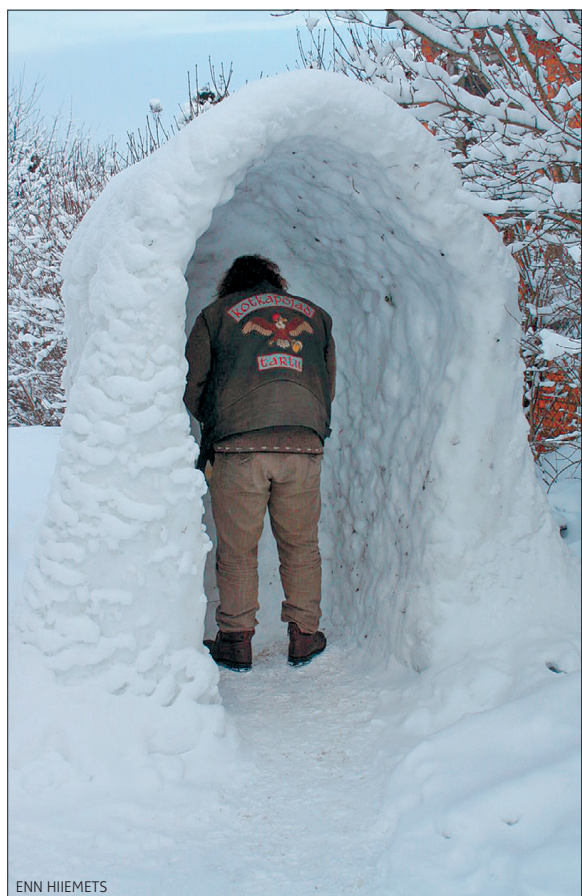

Talv teeb taibukaks

Puud vaevata tupp

■ Suure lumega talvel on sageli väga keerukas puid kuurist tupp vedada, kuna käruratas kipub lumehange kinni jääma. Marten Karise pani talve kergemaks üleelamiseks puuveokärule alla suusa. Ja nüüd ei jõua vaata et ise enam kärule järele lipata! "Selliseid suuski leidub kindlasti igas keldris – veerand tundi nokitsemist, ning talvised kärutööd lähevadki märksa libedamalt," ütleb ta ise.

MARTEN KARISE

ENN HIIEMETS

Talvine välikemps

■ Kus häda kõige suurem, seal abi kõige lähem. Lumest kempu ehitamise vajaduse tingis saabuv sünnipäev, kuhu oli tulemas üle 60 inimese. Majaperemees pelgas, et ainult üks WC sellise rahvamassi kohta võib tekitada järjekorra. "Ja kuidas ma ikka lasen sõpradel põösasse urineerida," sõnas lumetualeti autor Enn Hiiemets ise.