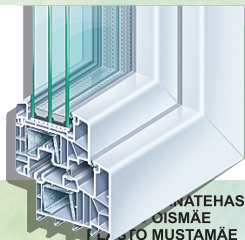

**PVC aknalauad ja veeplekid**

**-30%**

Majaomanikele pakkumisel uus energiasäästlik profiilisüsteem

**88+**

PLASTO NÄTEHAS	Peterburi tee 92d	tel 622 1500	E-R 8.00-18.00	L 9.00-14.00
PLASTO OISMÄE	Oismäe tee 1a	tel 639 5500	E-R 9.00-18.00	L SULETUD
PLASTO MUSTAMÄE	Sõpruse pst 222	tel 654 2545	E-R 9.00-18.00	L 10.00-15.00
PLASTO LASNAMÄE	Punane 40	tel 635 2000	E-R 9.00-18.00	L SULETUD
PLASTO KRISTIINE	Sõpruse pst. 3	tel 633 8360	E-R 9.00-18.00	L SULETUD
PLASTO TARTU	Kalda tee 24	tel 742 2000	E-R 10.00-18.00	L 10.00-15.00
PLASTO TARTU	Riia 24	tel 742 7470	E-R 9.30-18.00	L 10.00-15.00
PLASTO PÄRNU	Papiniidu 4	tel 442 0136	E-R 9.00-18.00	L 10.00-15.00
PLASTO RAKVERE	Laada 3a	tel 322 7785	E-R 9.00-18.00	L SULETUD
PLASTO NARVA	Rahu 36a	tel 356 0291	T-R 9.00-18.00	L 10.00-15.00
PLASTO VILJANDI	Tallinna 11	tel 433 3651	E-R 9.00-18.00	L 10.00-15.00
PLASTO JÕHVI	Rakvere 11	tel 337 0164	E-R 9.00-18.00	L 10.00-15.00
PLASTO HAAPSALU	Posti 41	tel 473 7400	E-R 9.00-18.00	L 10.00-15.00
PLASTO VALGA	Kesk 10	tel 767 0566	E-R 9.30-18.00	L SULETUD
PLASTO PÕLVA	Kuuse 2/Jaama 14	tel 799 1717	E-R 9.00-18.00	L SULETUD
PLASTO PAIDE	Vee 1	tel 384 7040	E-R 9.00-18.00	L 9.00-14.00
PLASTO KURESSAARE	Tallinna tn. 27	tel 473 1336	E-R 9.00-18.00	L SULETUD