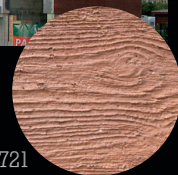

## Loodusliku efektiga krohvid ja värvid

Objekt: eramaja, Eesti  
 Standardsed süsteemi tooted: ZS;  
 ZU; CT 16  
 VISAGE süsteemi tooted: CT60  
 Italian Bordo (šabloon: London Brick)

Objekt: kortermaja, Leedu  
 Standardsed süsteemi tooted: CT 84,  
 ZS; CT 87; CT 16, CT 77, CT 174  
 VISAGE süsteemi tooted: CT 720, CT 721  
 (puidu efekt)