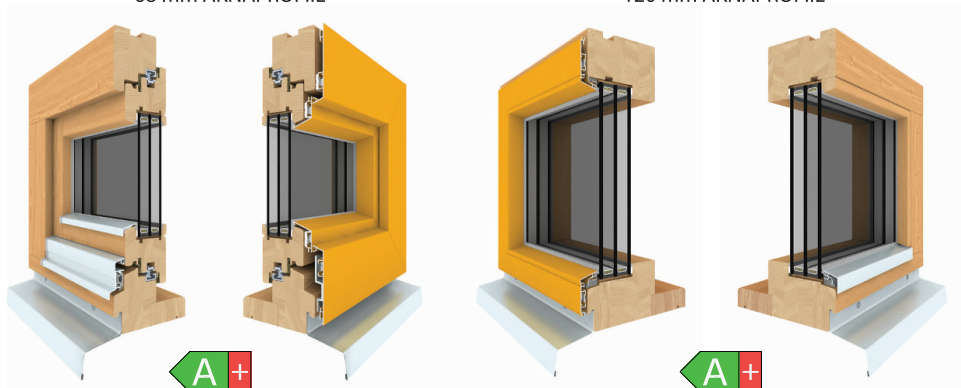

ENERGIASÄÄSTLIKUD AKNAD

MINIMAALSED KÜTTEARVED = MURETU TULEVIK

KALESY AKENDE EELISED

- eriti hea soojusisolatsioon
- klaaspaketi paksus max 60 mm
- saab toota XL suurusega
- väga hea müraisolatsioon
- väga suur tugevus

**NII SOOJAPIDAVAD
AKNAD SAADAVAL
AINULT KALESYST!**

68 mm AKNAPROFIIL

120 mm AKNAPROFIIL

PF 53%
 $U_A - 0,85 \text{ W}/(\text{m}^2\text{K})$
 $U_K - 0,50 \text{ W}/(\text{m}^2\text{K})$

PF 53%
 $U_A - 0,74 \text{ W}/(\text{m}^2\text{K})$
 $U_K - 0,50 \text{ W}/(\text{m}^2\text{K})$