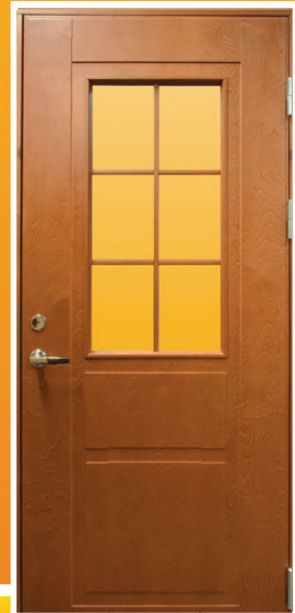

MAJA JA KORTERI VÄLISUKSED, SISEUKSED JA PAIGALDUS

NOMINETE
UKSED & LUKUD
www.nominatee.ee

maja välisuks
tammespoon

soojustatud metalluks
keevishingedega

disainuks
zebranospoon

maja välisuks
kasespooniga

- Nominate – Eesti ettevõtte aastast 1998
- Disainuksed lähtuvalt kliendi kujundusest ja soovidest
- Erimõõdus uste hind sama mis standardmõõtude puhul, laius kuni 980 mm, kõrgus kuni 2090 mm
- Erimõõdus uste valmistamine, laius kuni 2000 mm, kõrgus kuni 2500 mm
- Kauplus avatud E–R kl 9–18