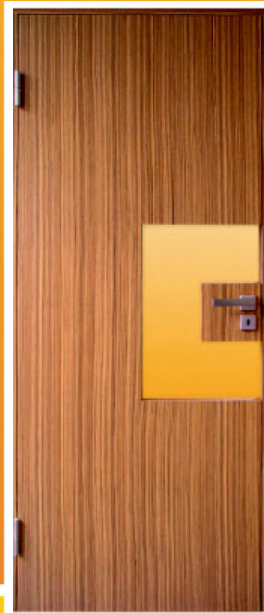

MAJA JA KORTERI VÄLISUKSED, SISEUKSED JA PAIGALDUS

NOMINETE
UKSED & LUKUD
www.nominatee.ee

maja välisuks
tammespoon

soojustatud metalluks
keevishingedega

disainuks
zebranospoon

maja välisuks
kasespooniga

- Nominate – Eesti ettevõtte aastast 1998
- Disainuksed lähtuvalt kliendi kujundusest ja soovidest
- Erimõõdus uste hind sama mis standardmõõtude puhul, laius kuni 980 mm, kõrgus kuni 2090 mm
- Erimõõdus uste valmistamine, laius kuni 2000 mm, kõrgus kuni 2500 mm
- Kauplus avatud E–R kl 9–18